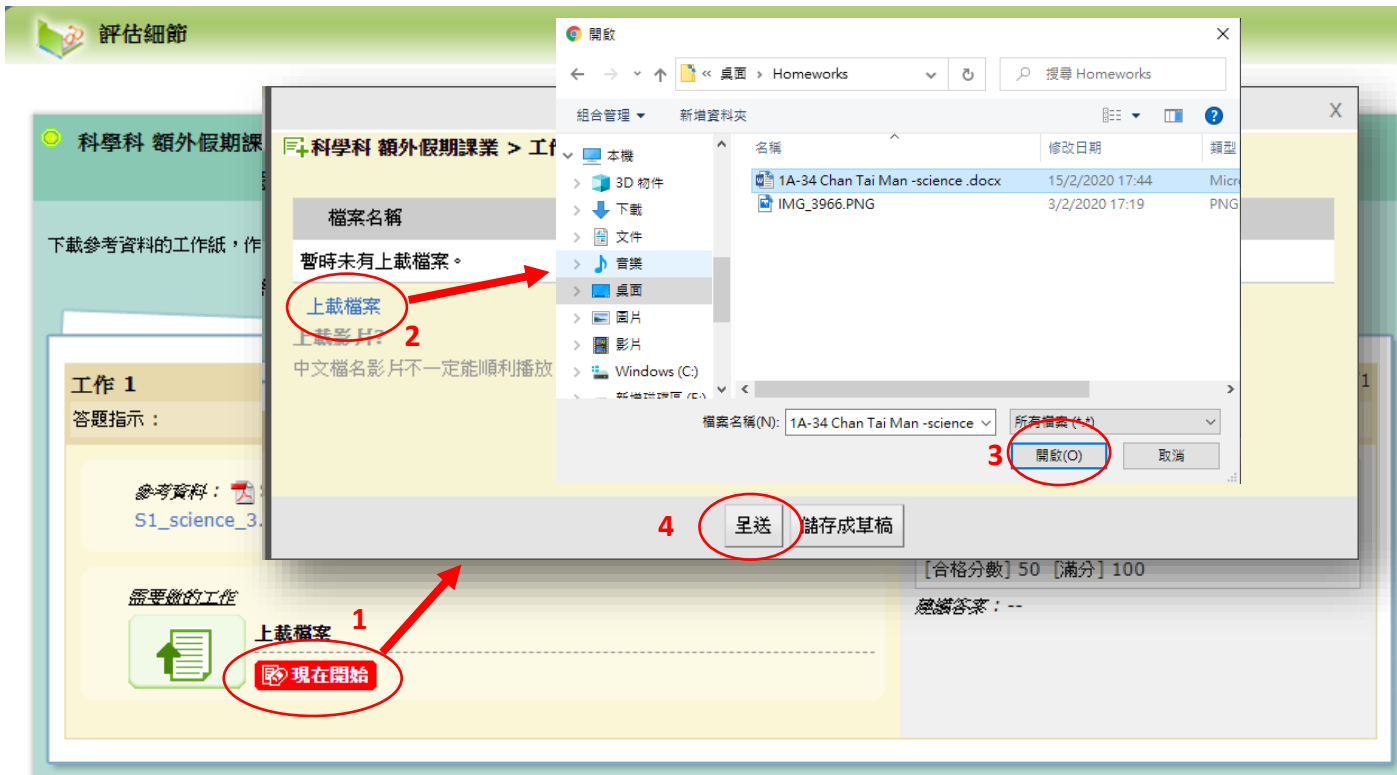

上傳檔案 現在開始

成績

未呈交

[合格分數] 50 [滿分] 100

總答案: --

5 呈交答卷

在 **上載檔案** 中按 **現在開始** → **上載檔案** → 選擇你要呈送的文件再按 **呈送**

6 修改/上載更多文件